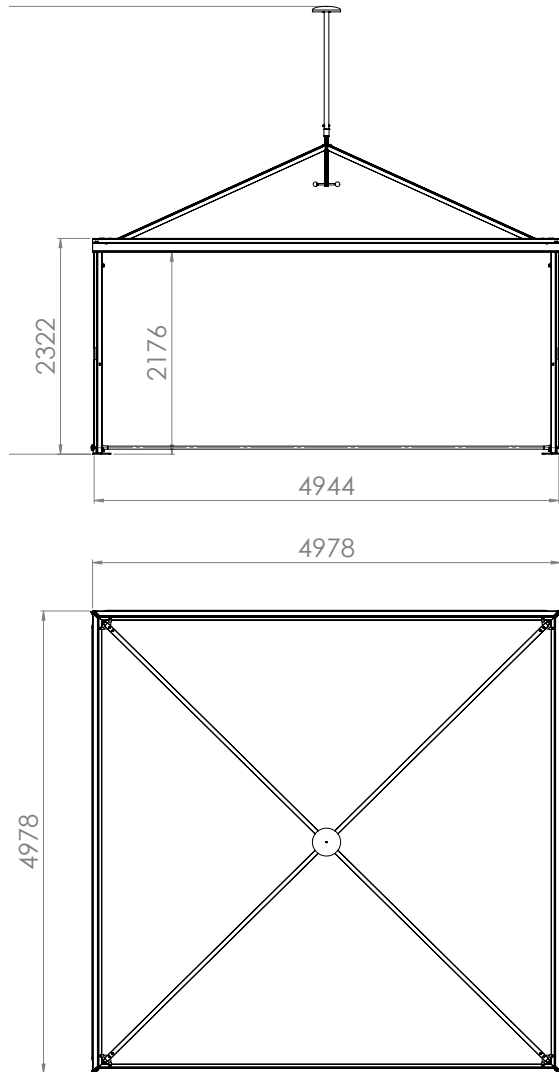

OVERIGE INFORMATIE

Speciaal voor de pagodetent ES 84 is er een transportbok ontwikkeld waar vijf constructies voor pagodetenten inpassen.

Met de transportbok bespaart u waardevolle ruimte tijdens transport. Eenmaal op locatie heeft u alle benodigdheden binnen handbereik. Deze bok is voorzien van functionele vakken waar de onderdelen overzichtelijk opgeborgen kunnen worden.