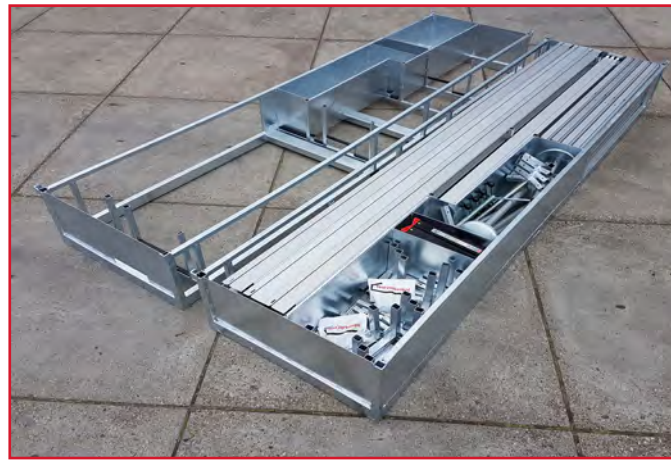

Bent u op zoek naar een pagodetent met een eigentijds en uniek design? Nieuw in ons assortiment is de pagodetent Event Serie 84.

Deze pagodetent is voorzien van een slimme constructie waardoor het mogelijk is om naast zeilen zijwanden zeer eenvoudig kunststof wandpanelen, glaswanden en deuren te plaatsen.

De pagodetent Event Serie 84 wordt standaard verkocht in een oplage van vijf stuks, voorzien van een unieke transportbok.

De nieuwe pagodetent is verkrijgbaar in de afmetingen 4x4 meter of 5x5 meter met een zijwandhoogte van 2.30 meter.

Voordelen pagodetent ES 84

- ✓ Strakke aluminium omlijsting
- ✓ Pootprofiel harde wanden geïntegreerd in de poot
- ✓ Snelle bevestiging van verkoopbalie
- ✓ Bannerframe snel opgebouwd

OVERIGE INFORMATIE

Speciaal voor de pagodetent ES 84 is er een transportbok ontwikkeld waar vijf constructies voor pagodetenten inpassen.

Met de transportbok bespaart u waardevolle ruimte tijdens transport. Eenmaal op locatie heeft u alle benodigdheden binnen handbereik. Deze bok is voorzien van functionele vakken waar de onderdelen overzichtelijk opgeborgen kunnen worden.